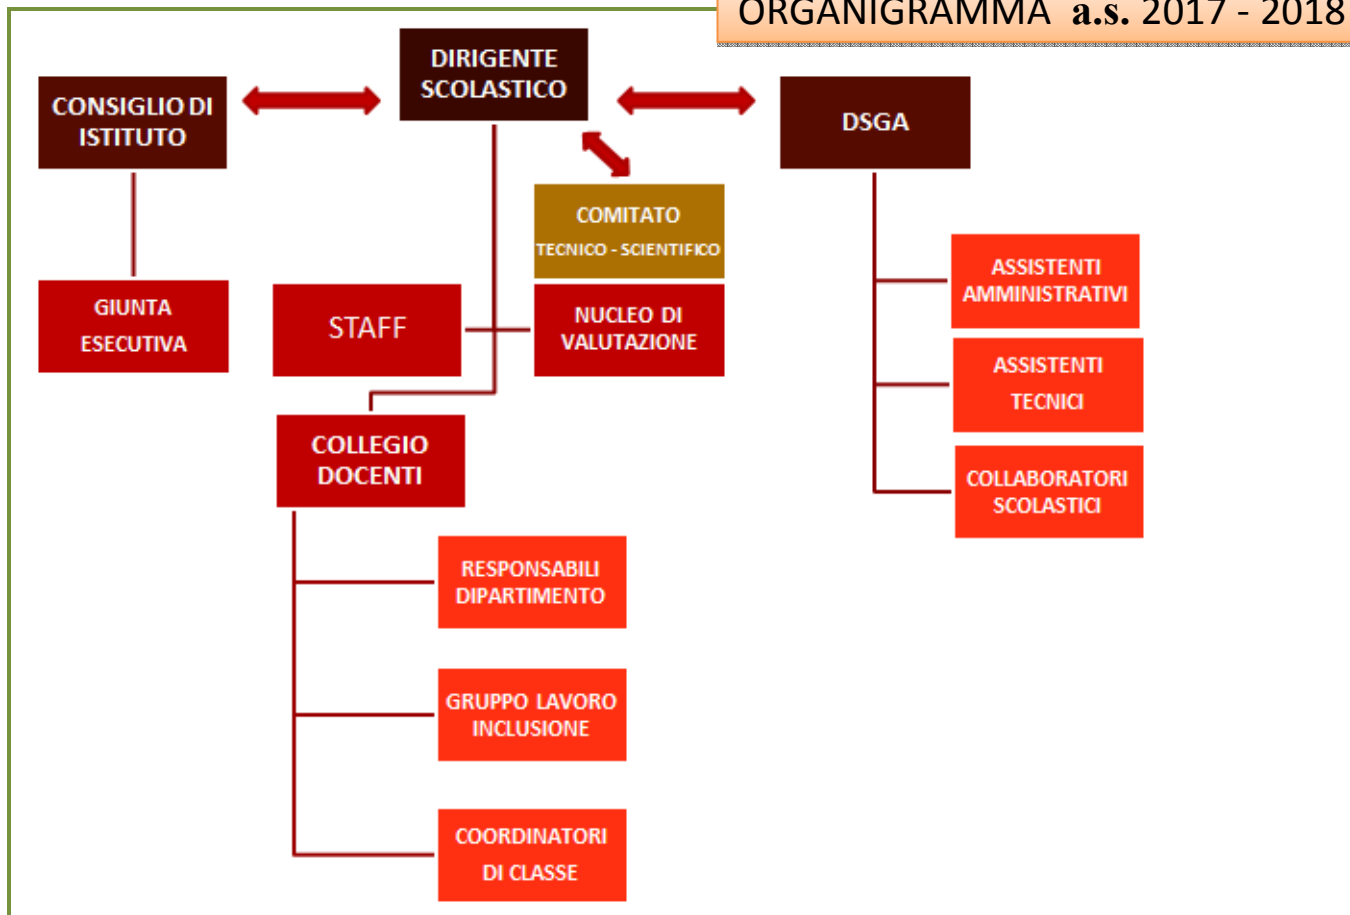

ORGANIGRAMMA a.s. 2017 - 2018

Dirigente Scolastico	Verdini Adriana	
Consiglio di Istituto	Genitori	Stroppa Luca (<i>presidente</i>) Baldassari Daniele – Falcionella Massimo – Zannelli Laura
	Studenti	
	Docenti	Camerini Ciro - Busco Mei Ebi - Sghiatti Patrizia - Frulla Francesco – Fantini Loredana - Giorgi Anna Maria - Mosciatti Giovanni
	Ata	
Giunta esecutiva	Verdini Adriana – Cesaretti Marina - Zannelli Laura Sghiatti Patrizia – Frulla Francesco	
Staff di direzione	Sghiatti Patrizia Cristallini Marco Fantini Loredana Mingo Alessandro Zuccari Maria Cristina	<i>Collaboratore</i>
Funzioni Strumentali	Bellagamba Grazia	<i>Piano Triennale Offerta Formativa</i>
	Fantini Loredana	<i>Documentazione</i>
	Mingo Alessandro	<i>Valutazione</i>
	Giacomoni Enrico	<i>Comunicazione/sito Web</i>
	Cuppoletti Mirella Ascani Francesco	<i>Orientamento</i>
Comitato di Valutazione del merito dei docenti	Maria Eugenia Tiseni (<i>esterno</i>), Minutiello Luigi (<i>genitore</i>) Amarie Roberto (<i>studente</i>) Zenobi Carla – Ascani Paola – Giacomoni Enrico (<i>docenti</i>)	

Team per l'innovazione	Sghiatti Patrizia – Giacomoni Enrico – Guerro Leonardo – Toni Mirella – Zuccari Maria Cristina
-------------------------------	--

Responsabile Laboratorio Area Tecnologico- Informatica	Guerro Leonardo
---	------------------------